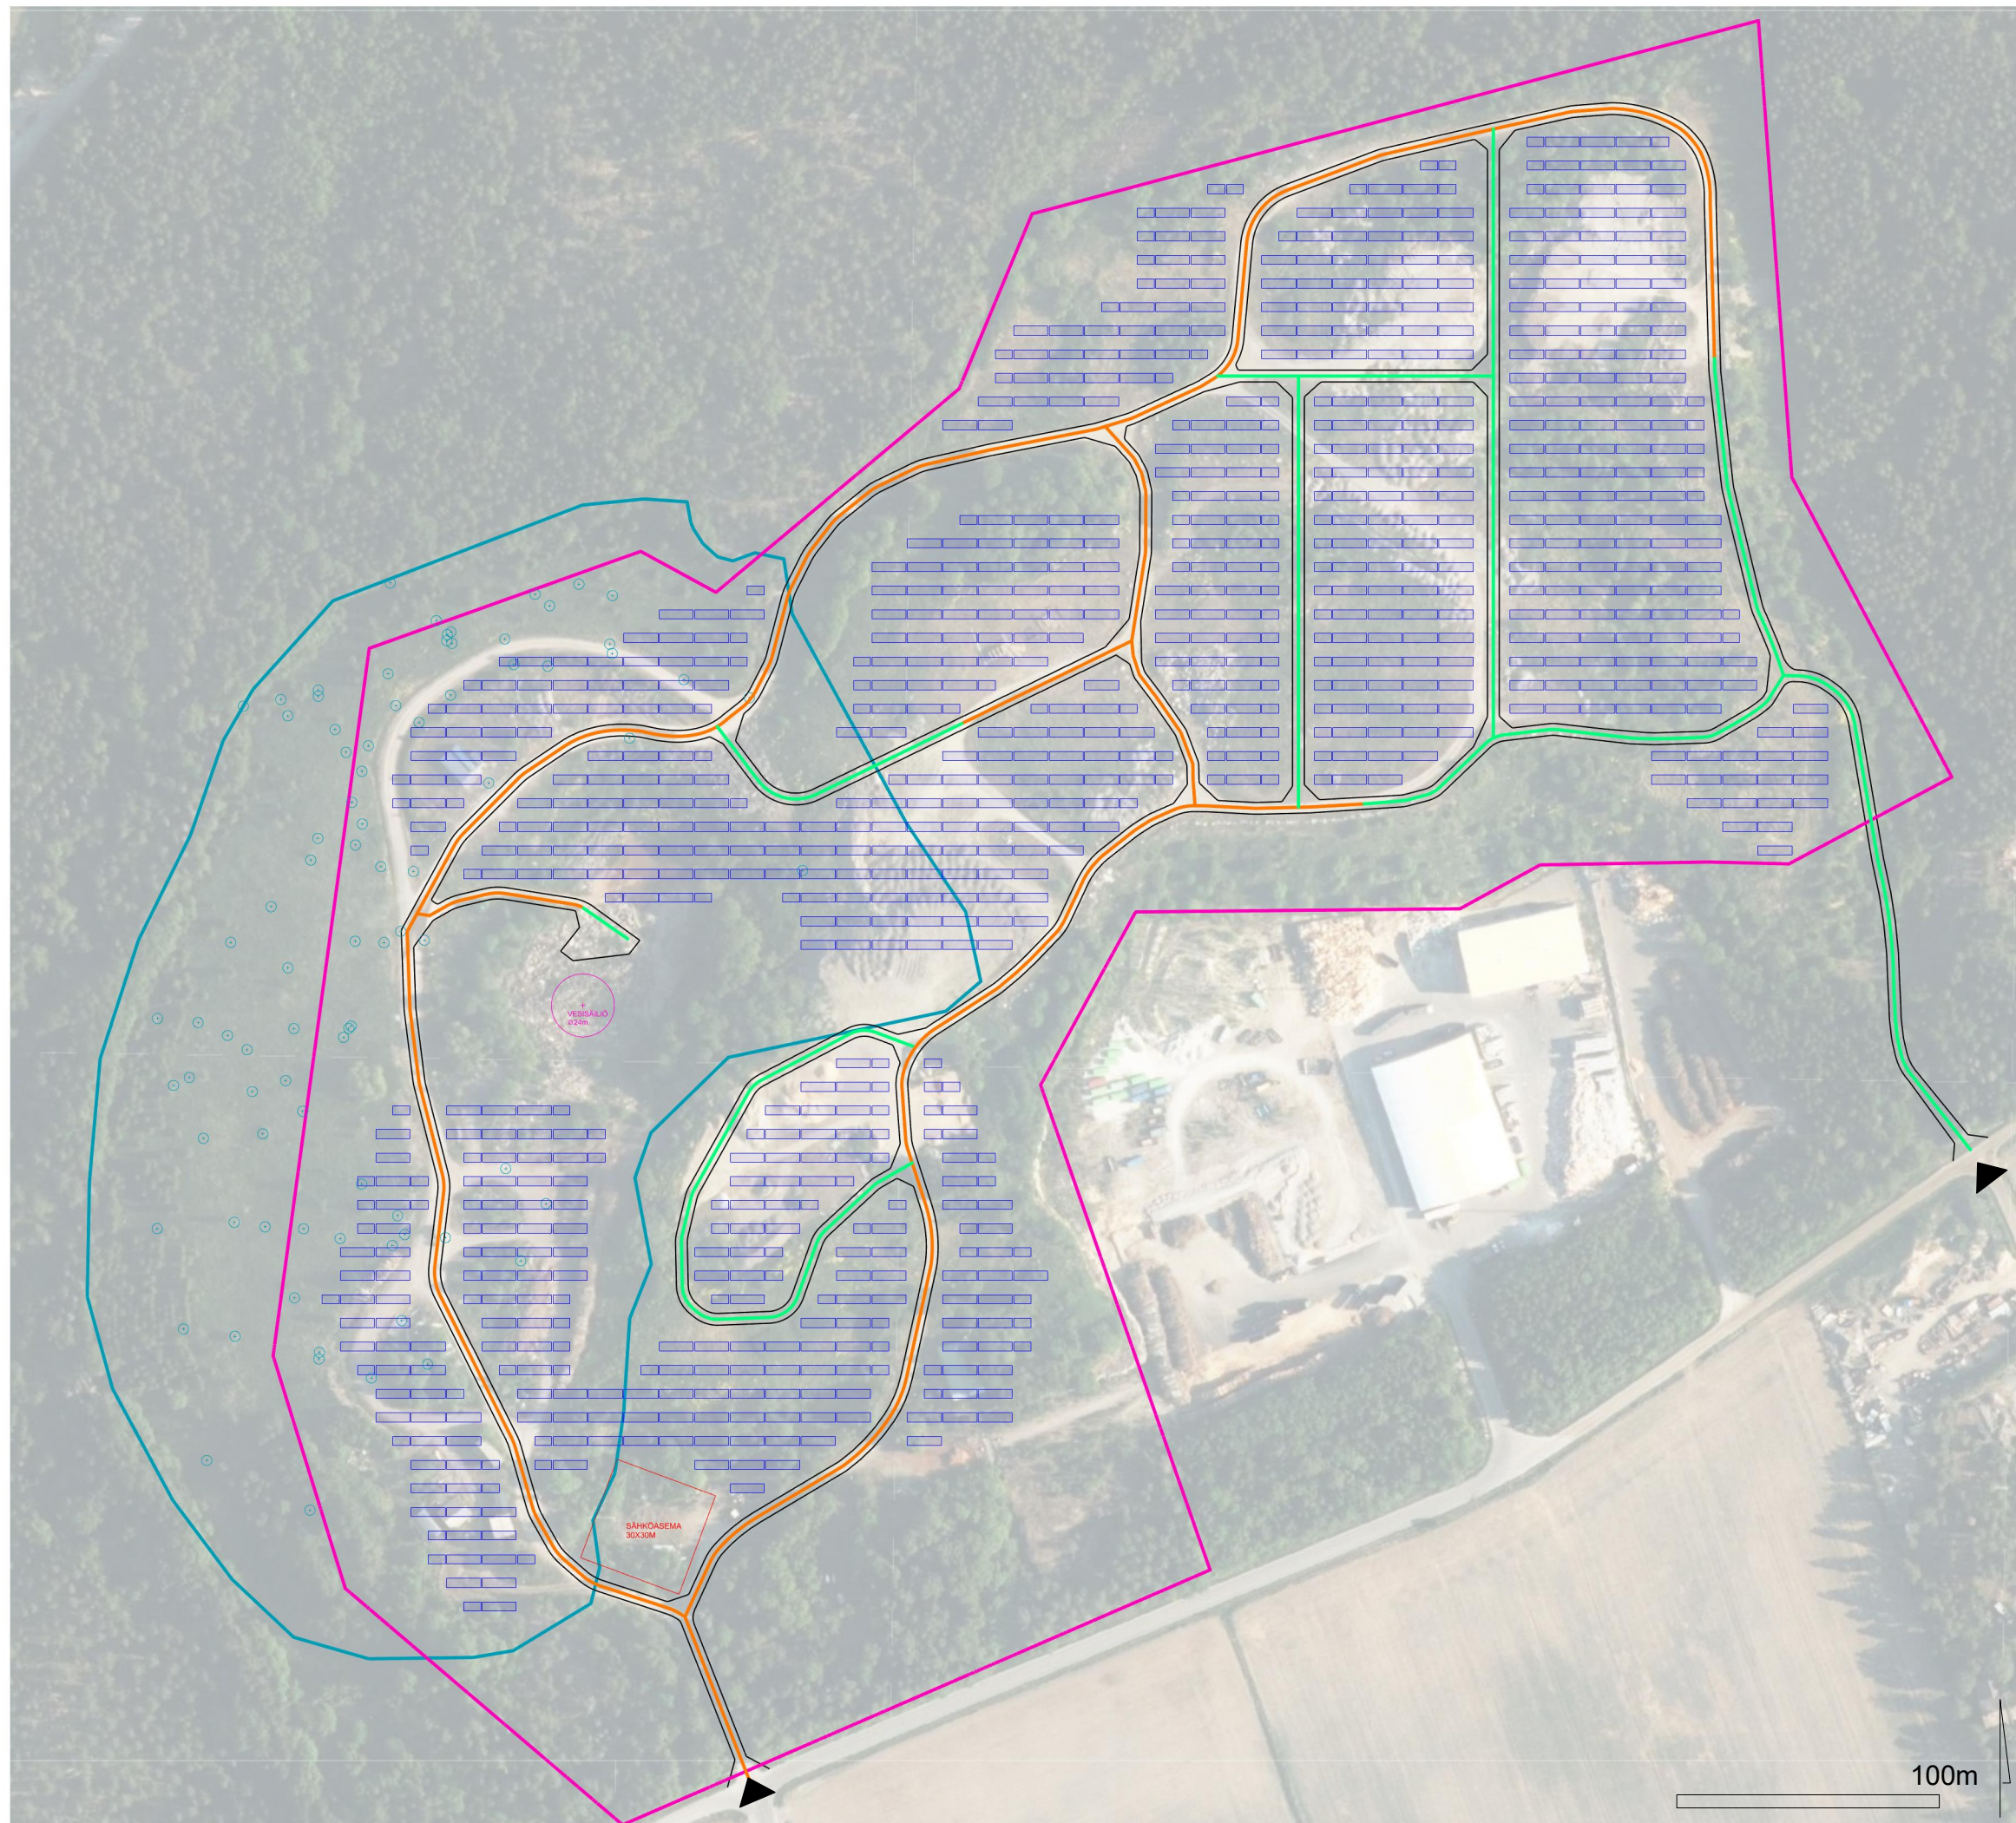

LAYOUT

Krossin aurinkovoimalan
asemakaavan muutos A2650

8.10.2025

-  Tuotantoalue..... 221 180m²
-  Aurinkopaneeliryhmät..... 40 900m²
-  Viitteellinen vanhan yhdyskuntajätteen
kaatopaikan alue..... 92 127m²
-  Kaasunkeräyskaivo
-  Ajoyhteys
-  Huoltotie (uudet)..... 1 421m
-  Huoltotie (nykyinen)..... 1 866m

Havainnekuvat - Krossin aurinkovoimalan asemakaavan muutos A2650

Havainnekuvapistteet

Havainnekuvat - Krossin aurinkovoimalan asemakaavan muutos A2650

1.

08/10/2025

Euroopan unionin rahoittama –
NextGenerationEU

SITOWISE
The Smart City Company

2.

3.

4.

5.