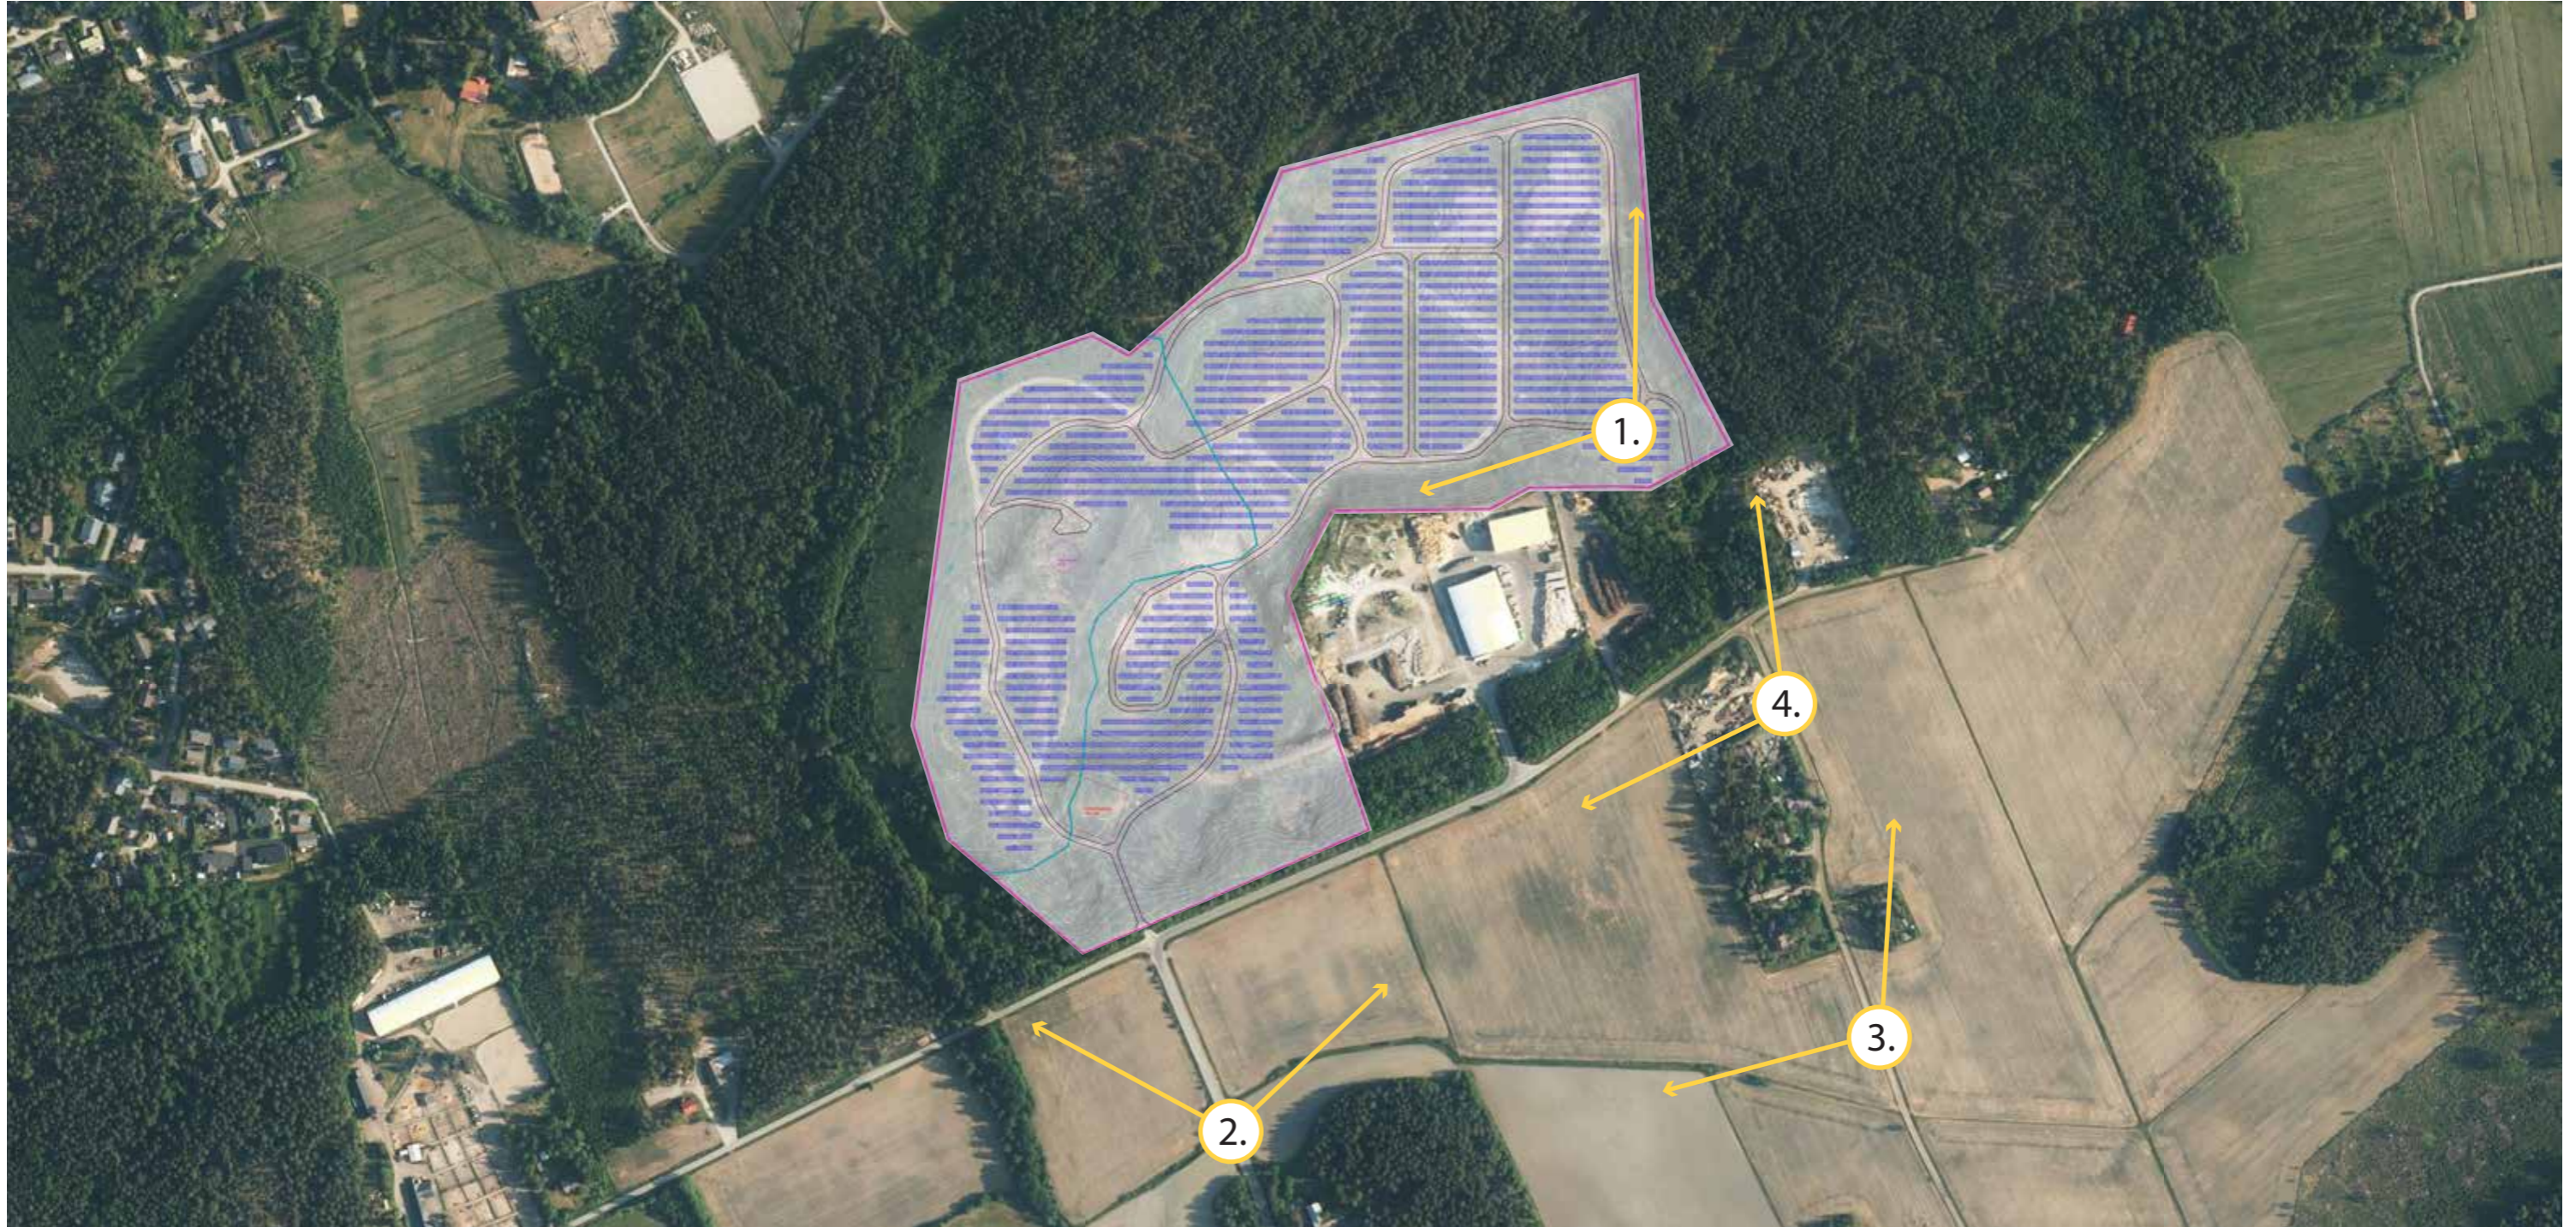

LAYOUT

Krossin aurinkovoimalan
asemakaavan muutos A2650

8.10.2025

-  Tuotantoalue..... 221 180m²
-  Aurinkopaneeliryhmät..... 40 900m²
-  Viitteellinen vanhan yhdyskuntajätteen
kaatopaikan alue..... 92 127m²
-  Kaasunkeräyskaivo
-  Ajoyhteys
-  Huoltotie (uudet)..... 1 421m
-  Huoltotie (nykyinen)..... 1 866m

Havainnekuvat - Krossin aurinkovoimalan asemakaavan muutos A2650

Havainnekuvapistteet

Havainnekuvat - Krossin aurinkovoimalan asemakaavan muutos A2650

1.

08/10/2025

Euroopan unionin rahoittama –
NextGenerationEU