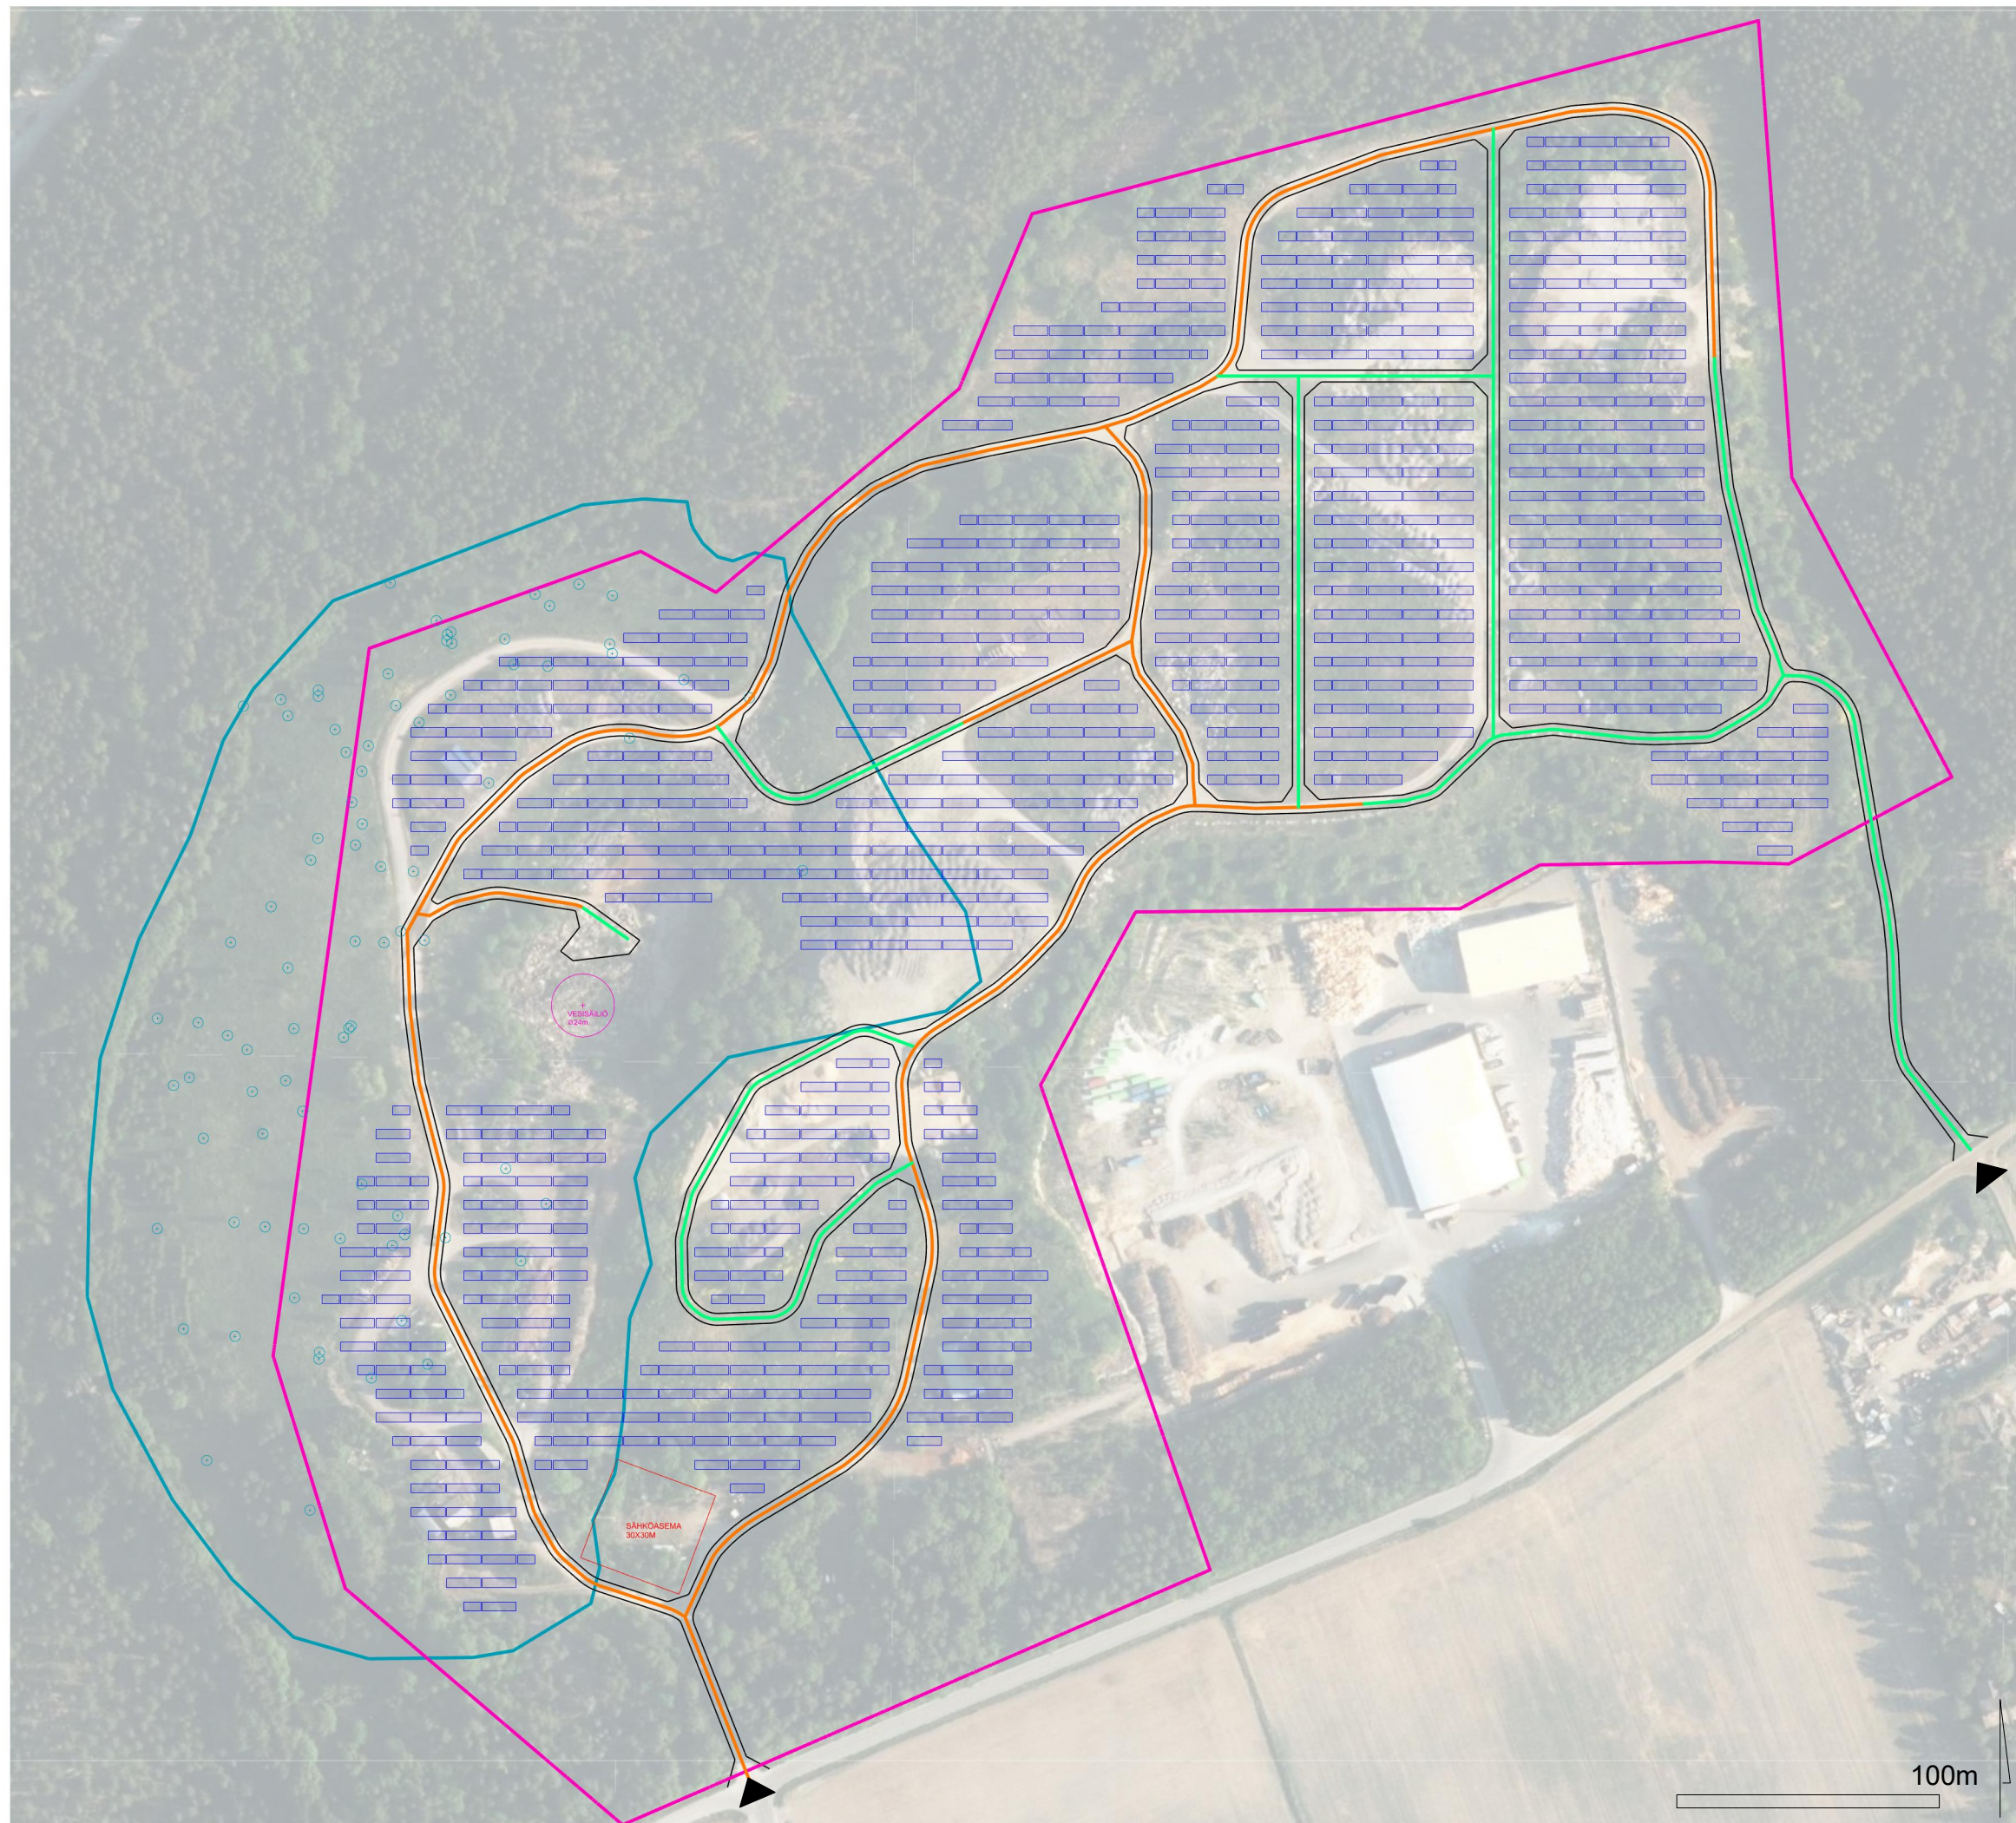

# LAYOUT

Krossin aurinkovoimalan  
asemakaavan muutos A2650

8.10.2025

	Tuotantoalue.....	221 180m <sup>2</sup>
	Aurinkopaneeliryhmät.....	40 900m <sup>2</sup>
	Viitteellinen vanhan yhdyskuntajätteen kaatopaikan alue.....	92 127m <sup>2</sup>
	Kaasunkeräyskaivo	
	Ajoyhteys	
	Huoltotie (uudet).....	1 421m
	Huoltotie (nykyinen).....	1 866m